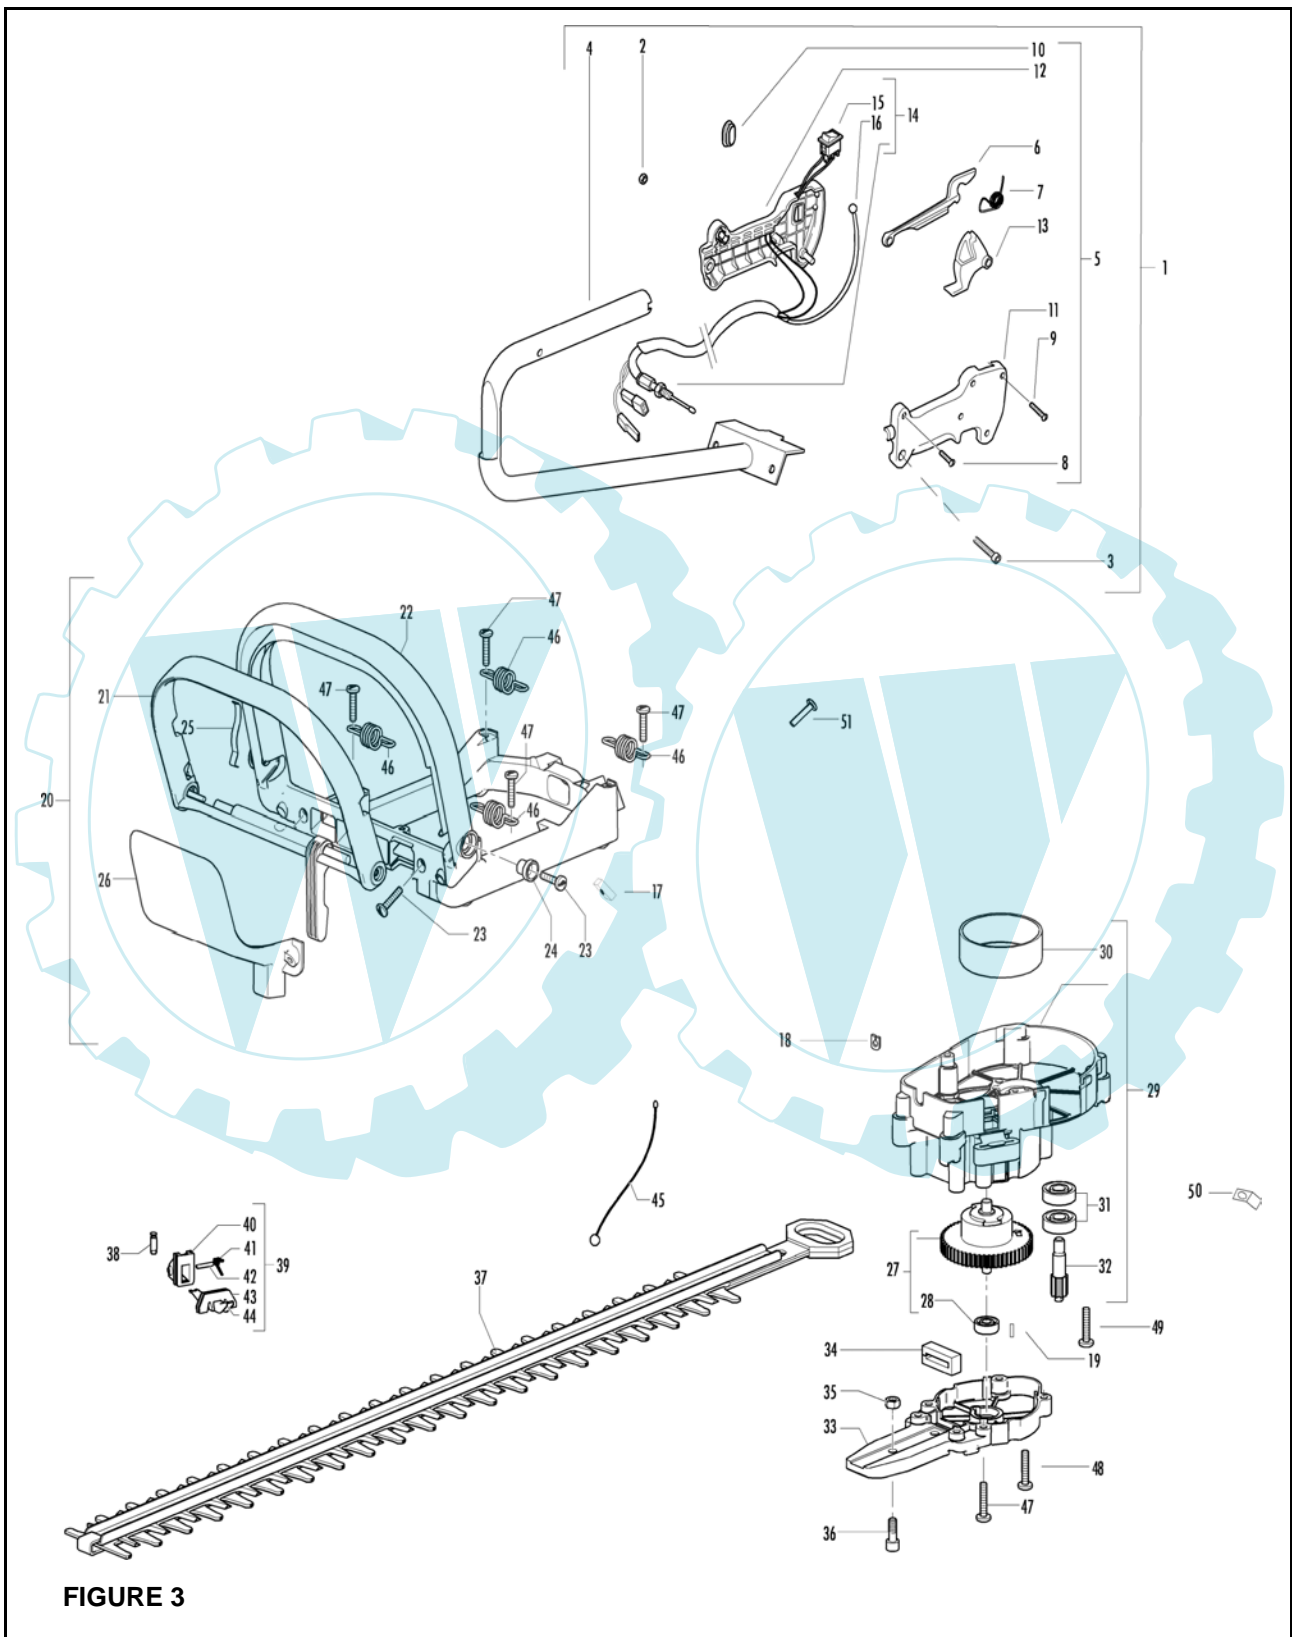

FIGURE 3

Item P/N McC P/N ELX Qty DESCRIPTION

Item P/N McC P/N ELX Qty DESCRIPTION

FIGURE 3

1	242561	538242561	1	rear handle ass'y
2	• 235216	538235216	1	nut M5
3	• 235804	538235804	1	screw M5x30
4	• 242562	538242562	1	rear handle
5	• 242563	538242563	1	trigger ass'y
6	•• 229820	538229820	1	safety lever
7	•• 240091	538240091	1	trigger spring
8	•• 240618	538240618	2	screw 3x16
9	•• 240833	538240833	3	screw 3x20
10	•• 241292	538241292	1	handle cap
11	•• 241293	538241293	1	1/2 handle right
12	•• 241294	538241294	1	1/2 handle left
13	•• 241295	538241295	1	trigger
C 14	•• 242564	538242564	1	cable/wires ass'y
15	••• 236394	538236394	1	switch
C 16	••• 242593	538242593	1	safety cable
17	229524	538229524	2	nut
18	236322	538236322	1	wires protection
19	242493	538242493	1	pin
20	248911	538248911	1	frame ass'y
21	• 242300	538242300	1	safety handle
22	• 242987	538242987	1	frame
23	• 111117	538111117	4	screw 10-14x1
24	• 242305	538242305	2	bush
25	• 242306	538242306	2	spring
C 26	• 242286	538242286	1	front handle protection
27	242430	538242430	1	blades brake ass'y
28	00216404	538216404	1	bearing
C 29	242275	538242275	1	clutch cover ass'y
30	• 242310	538242310	1	clutch drum
31	• 235897	538235897	2	bearing 6000 2RS
32	• 242312	538242312	1	gear
33	242302	538242302	1	gear box cover
B 34	242314	538242314	1	felt shield
35	235912	538235912	2	M6 nut
36	236527	538236527	2	screw M6x16
37	242497	538242497	1	blades ass'y (65 cm)
38	242329	538242329	1	pin
39	242318	538242318	1	brake coupling ass'y
40	• 242301	538024230	1	blade brake support
41	• 242321	538242321	1	spring
42	• 242319	538242319	1	pin
43	• 242316	538242316	1	cable guide
44	• 242320	538242320	1	blade brake lever